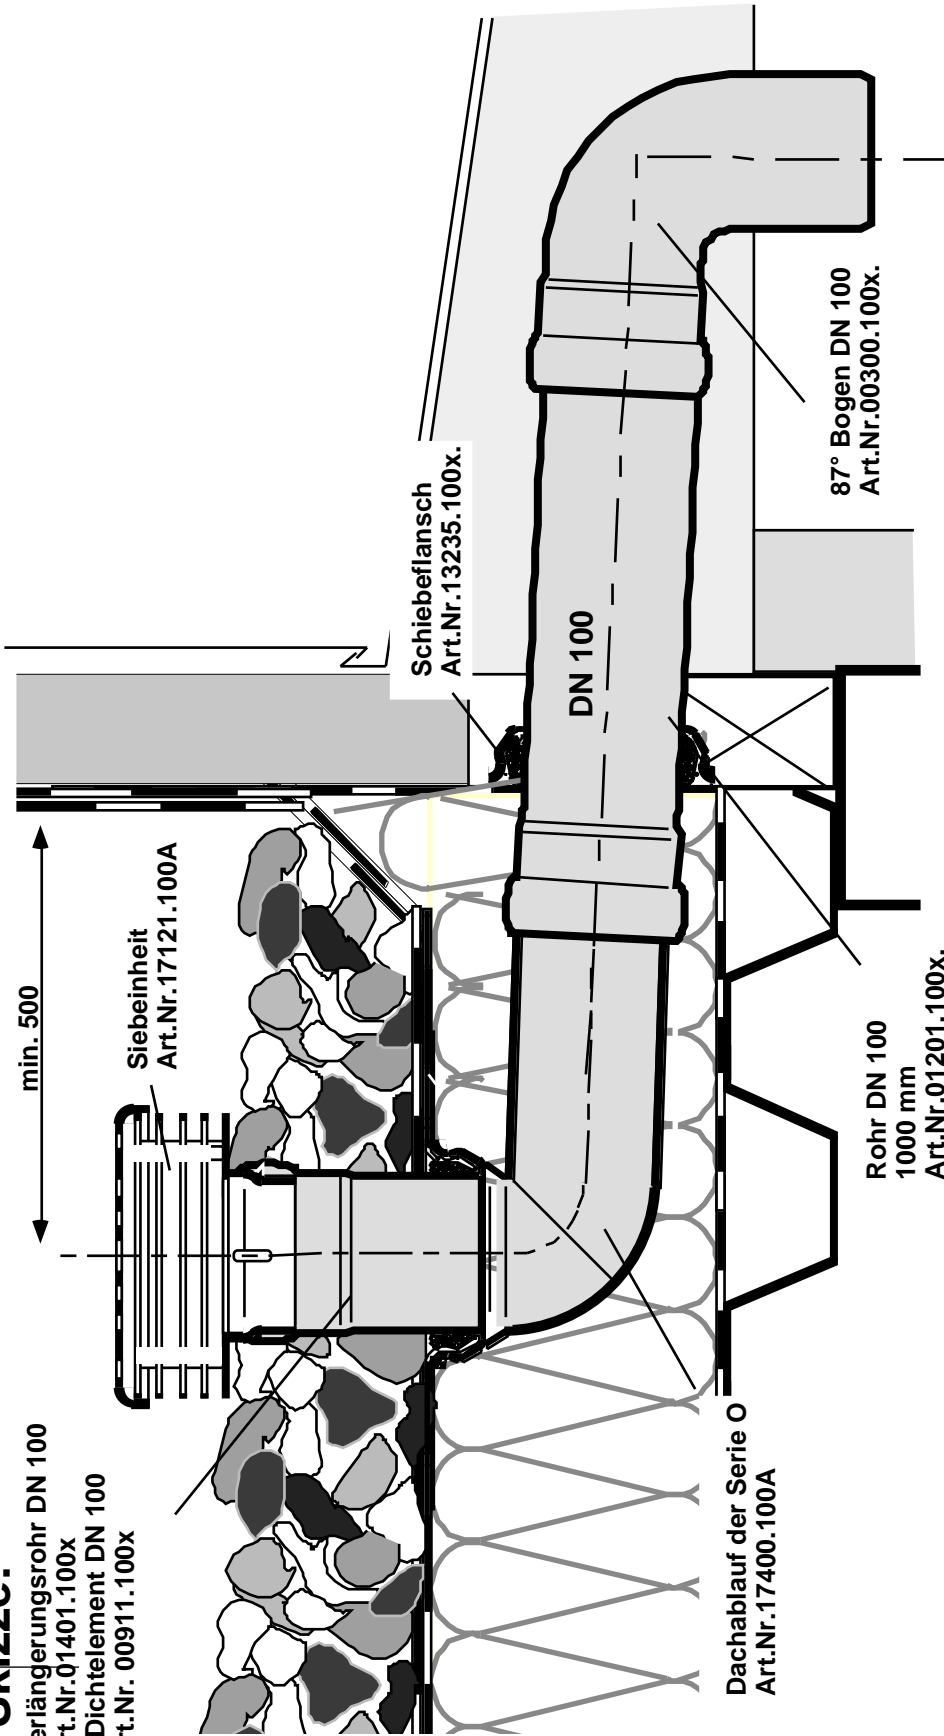

Skizze:

Verlängerungsrohr DN 100
Art.Nr.01401.100x
+ Dichtelement DN 100
Art.Nr. 00911.100x

Für jede Muffenverbindung sind Dichtelemente
DN 100, Art.Nr. 00911.100x

nicht maßstäblich